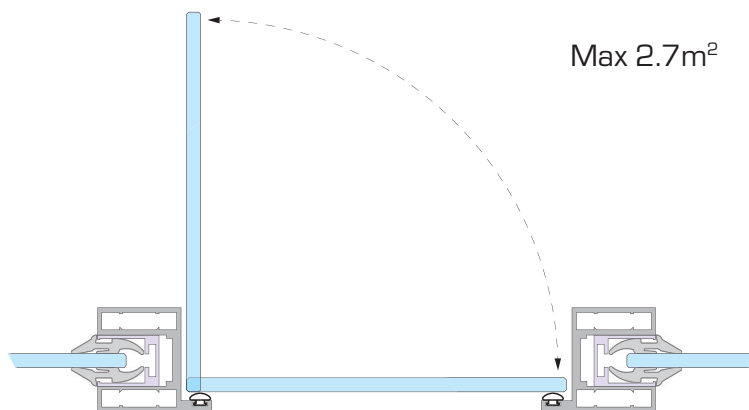

Buitenmaten deurkader:

Breedte kader :	Breedte deur + 90mm	Breedte kader :	mm
Hoogte kader :	Hoogte deur + 43mm + speling onder	Hoogte kader :	mm

Glasmaten:

Breedte deur :	Breedte kader - 90mm	Breedte deur :	mm
Hoogte deur :	Hoogte kader - 43mm - speling onder	Hoogte deur :	mm
		Dikte deur :	mm
		Dikte vast paneel :	mm

DIN Links of DIN Rechts

Glas oppervlakte:

Max. 2.4m²

Max 2.7m²

DIN Links DF01M**LA

DIN Rechts DF01M**RA

Beslag + posities: (=glasmaat)

Maat

A: mm

B: mm

C: mm

D: mm

Kleur	:	EV1	
		RVS-Effect	
		RAL	Nr:
Scharnier	:	Beslag type	Aantal
Slot	:		
Overig	:		
Klant naam	:		

*Standaard waarde speling onder is 7mm