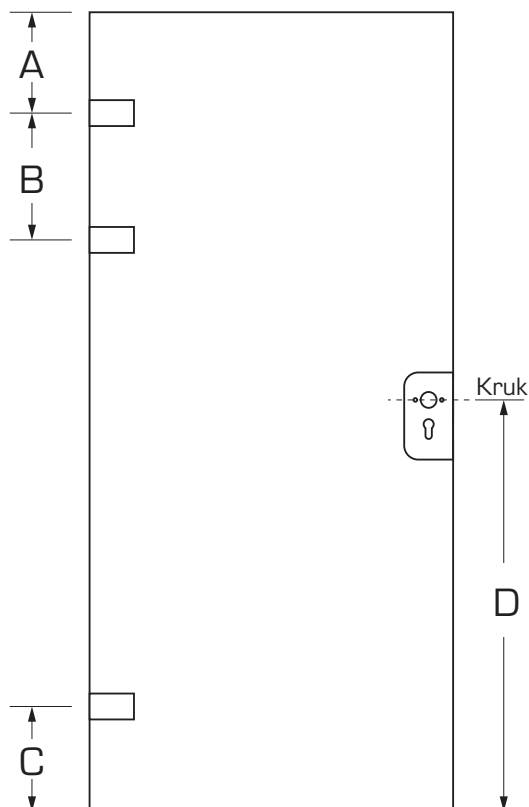

Buitenmaten deurkader:

Breedte kader :	Breedte deur + 90mm	Breedte kader :	mm
Hoogte kader :	Hoogte deur + 43mm + speling onder	Hoogte kader :	mm

Glasmaten:

Breedte deur :	Breedte kader - 90mm	Breedte deur :	mm
Hoogte deur :	Hoogte kader - 43mm - speling onder	Hoogte deur :	mm
		Dikte deur :	mm
		Dikte vast paneel :	mm

DIN Links of DIN Rechts

Glas oppervlakte:

Max. 2.4m²

Max 2.7m²

DIN Links DF01M**LA

DIN Rechts DF01M**RA

Beslag + posities: (=glasmaat)

Maat

A: mm

B: mm

C: mm

D: mm

Kleur	:	EV1	
		RVS-Effect	
		RAL	Nr:
Scharnier	:	Beslag type	Aantal
Slot	:		
Overig	:		
Klant naam	:		

*Standaard waarde speling onder is 7mm