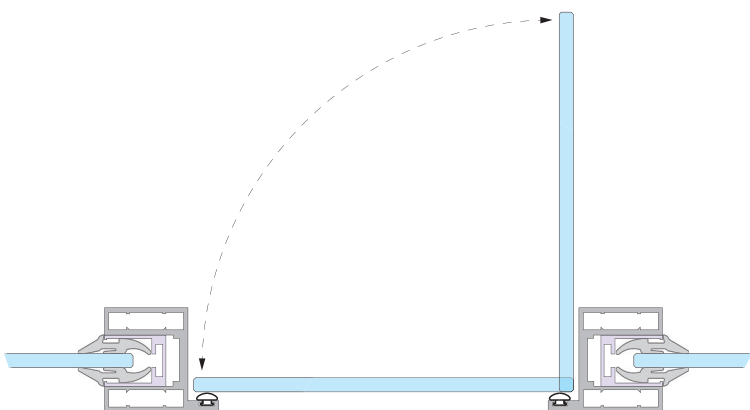

Buitenmaten deurkader:

Breedte kader :	Breedte deur + 90mm	Breedte kader :	mm
Hoogte kader :	Hoogte deur + 43mm + speling onder	Hoogte kader :	mm

Glasmaten:

Breedte deur :	Breedte kader - 90mm	Breedte deur :	mm
Hoogte deur :	Hoogte kader - 43mm - speling onder	Hoogte deur :	mm
		Dikte deur :	mm
		Dikte vast paneel :	mm

DIN Links of DIN Rechts

Glas oppervlakte:

Max. 2.4m²

Max 2.7m²

DIN Links DF01M**LA

DIN Rechts DF01M**RA

Beslag + posities: (=glasmaat)

Maat

A: mm

B: mm

C: mm

D: mm

Kleur	:	EV1	
		RVS-Effect	
		RAL	Nr:
Scharnier	:	Beslag type	Aantal
Slot	:		
Overig	:		
Klant naam	:		

*Standaard waarde speling onder is 7mm